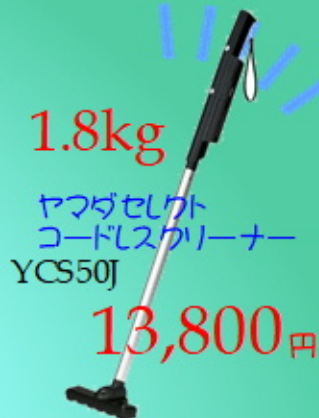

1.8kg ヤマダゼット
コードレスクリーナー YCS50J
13,800円(税抜)

配送設置に関してはご相談下さい

LED照明器具についてのよくある質問

こちらのよう照明をお使いのご家庭のお客様

市販のLED蛍光灯は古い安定器(土台側)に使用するには安全面でおすすめできかねます。

売ってるLED蛍光灯買って付け替えればいいじゃないの?